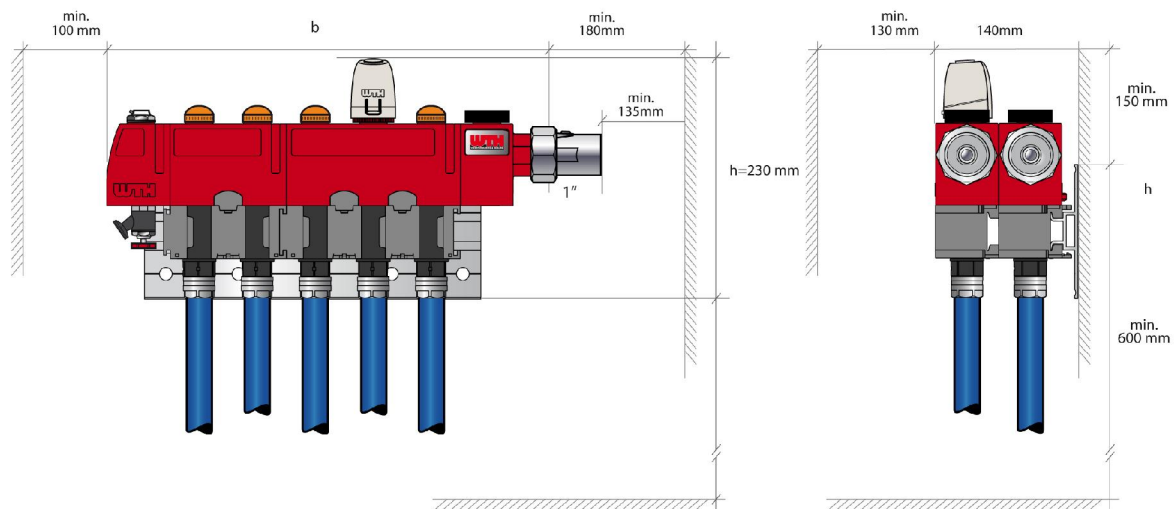

Inbouwmaten verdeler C-2050

Maten in mm	H	x	B	x	D
C2050 2 groepen	195	x	252	x	140
C2050 3 groepen	195	x	307	x	140
C2050 4 groepen	195	x	362	x	140
C2050 5 groepen	195	x	417	x	140
C2050 6 groepen	195	x	472	x	140
C2050 7 groepen	195	x	527	x	140
C2050 8 groepen	195	x	582	x	140
C2050 9 groepen	195	x	637	x	140
C2050 10 groepen	195	x	692	x	140
C2050 11 groepen	195	x	747	x	140
C2050 12 groepen	195	x	802	x	140
C2050 13 groepen	195	x	857	x	140
C2050 14 groepen	195	x	912	x	140
C2050 15 groepen	195	x	967	x	140